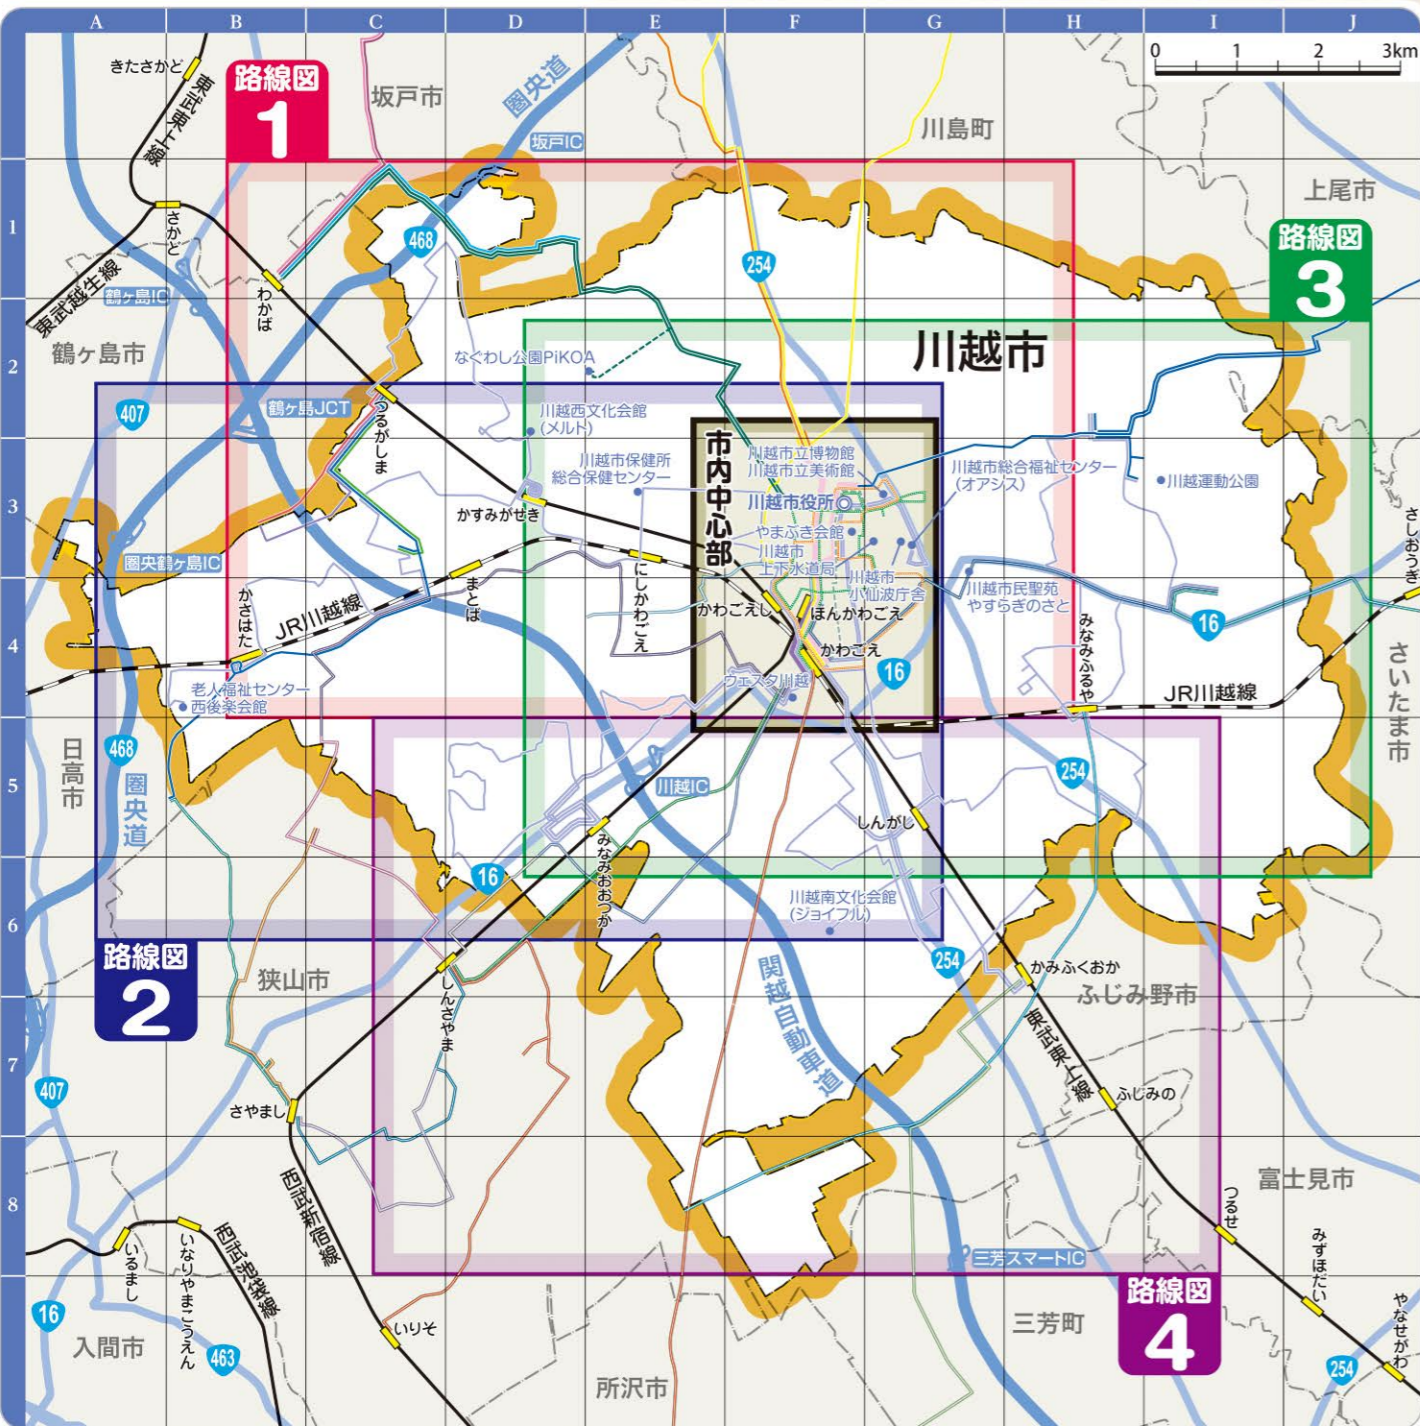

目次 - Contents -

- バスの乗り方、降り方 1
- お得な定期券・割引制度について／営業所一覧 2
- 路線図索引図 3
- 路線図(市内中心部) 4
- のりば案内図 5、6
- 路線図1～4 7～14
- 川越シャトルの概要 15
- 川越シャトル索引図 16
- 川越シャトル時刻表 17～34
- 高速バスマップ 35、36
- 主な公共施設への行き方 37、38

路線図索引図

路線図(市内中心部)