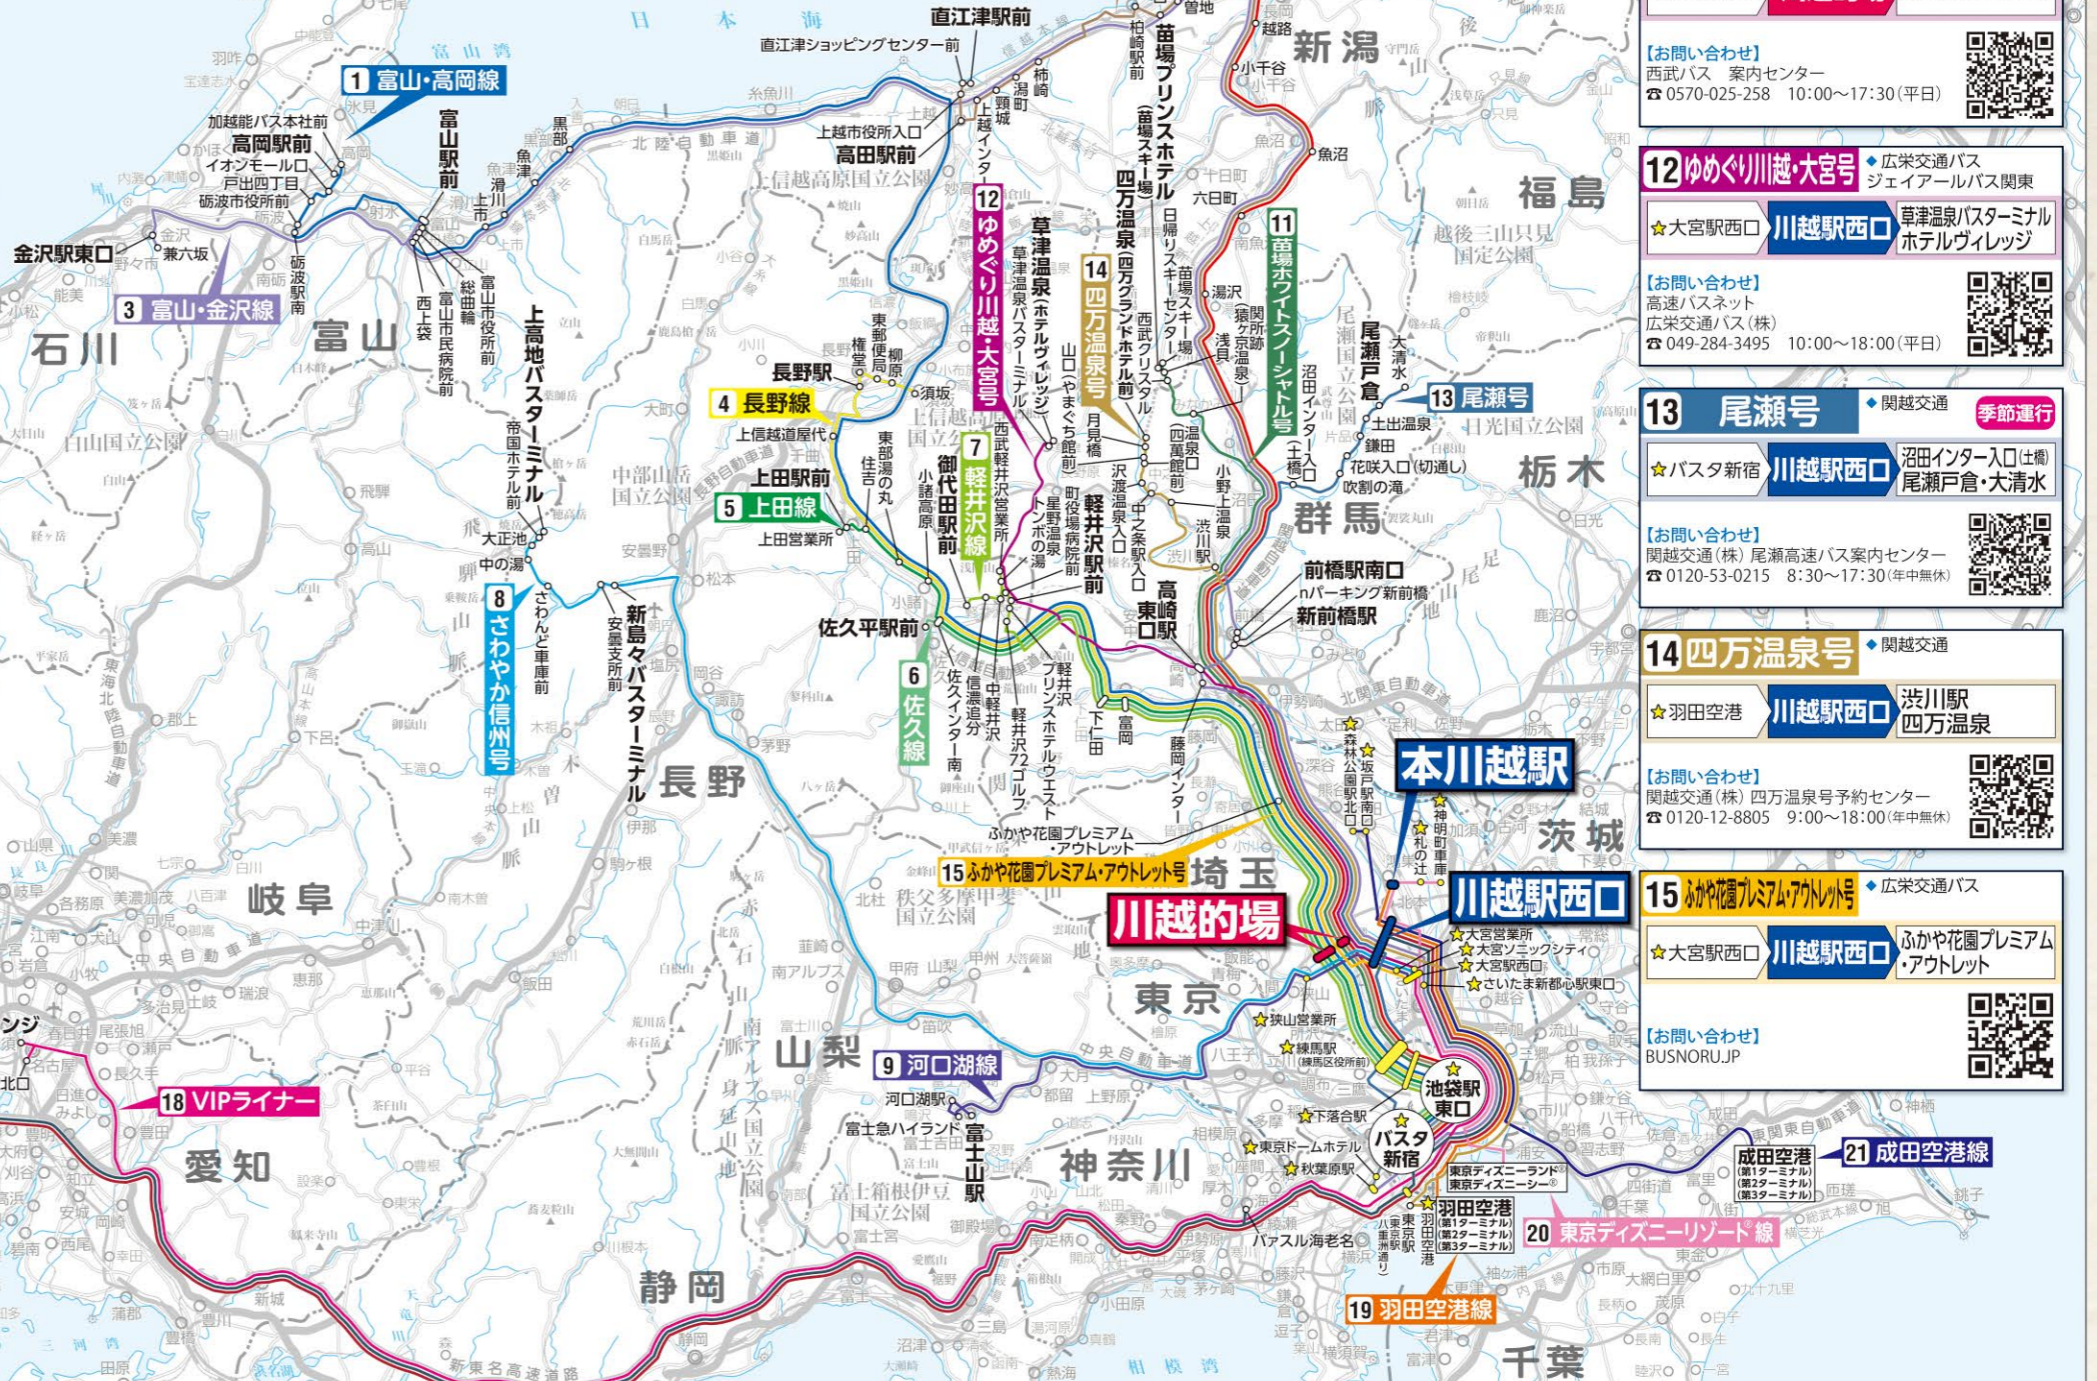

19 羽田空港線 ◆イーグルバス 西武バス・東京空港交通

★本川越駅 川越駅西口 羽田空港
★川越的場 川越的場

【お問い合わせ】
イーグルバス(株)
☎ 049-226-8300 9:30~17:00(平日のみ)

16 ブルーライナー ◆広栄交通バス

★川越駅西口 川越的場 パスル海老名
★バスタ新宿 川越的場 大宮駅前

【お問い合わせ】
ブルーライナー 予約センター
☎ 06-6371-1131 (平日) 10:00~18:00 (土日祝) 13:00~16:00

17 JAMJAMライナー ◆ジャムジャムエクスプレス

★川越駅西口 川越的場 東京駅前
★バスタ新宿 川越的場 東京駅前

【お問い合わせ】
ジャムジャムエクスプレス コールセンター
☎ 050-3802-1544 (平日) 11:00~19:00 (土日祝) 11:00~18:00

川越的場バス停のご案内

川越駅 から (東武東上線、JR川越線)
「川越駅西口3番のりば」から、西武バス 川越35 川越36 「かすみ野」行
乗車時間約15分、「的場一丁目」下車

鶴ヶ島駅 から (東武東上線)
「鶴ヶ島駅3番のりば」から、東武バス 鶴ヶ島05 「サイボク」行
乗車時間約10分、「的場一丁目」下車

霞ヶ関駅 から (東武東上線)
「霞ヶ関駅北口のりば」から、川越シャトル 11系統 「西後楽会館」・「イーグルバス川越営業所」行 乗車時間約17分、「的場一丁目」下車

的場駅 から (JR川越線) 徒歩約15分

18 VIPライナー ◆平成エンタープライズ

★川越駅西口 川越的場 バスタ新宿
★名古屋VIPラウンジ 金山駅北口

【お問い合わせ】
VIPライナー 予約センター

19 羽田空港線 ◆イーグルバス 西武バス・東京空港交通

★本川越駅 川越駅西口 羽田空港
★川越的場 川越的場

【お問い合わせ】
イーグルバス(株)
☎ 049-226-8300 9:30~17:00(平日のみ)

20 東京ディズニーリゾート線 ◆東武バスウエスト 京成バス千葉ウエスト

★神明町車庫 本川越駅 東京ディズニーランド
★札の辻 川越駅西口 東京ディズニーシー