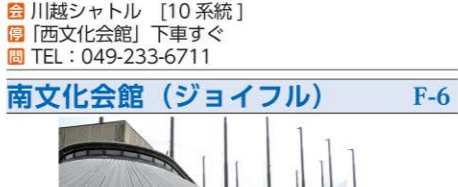

南文化会館 (ジョイフル) F-6

川越駅東口「川越シャトル」(富士見町方面)のりば
川越シャトル [30系統]
「南文化会館」(終点) 下車すぐ
TEL: 049-248-4115