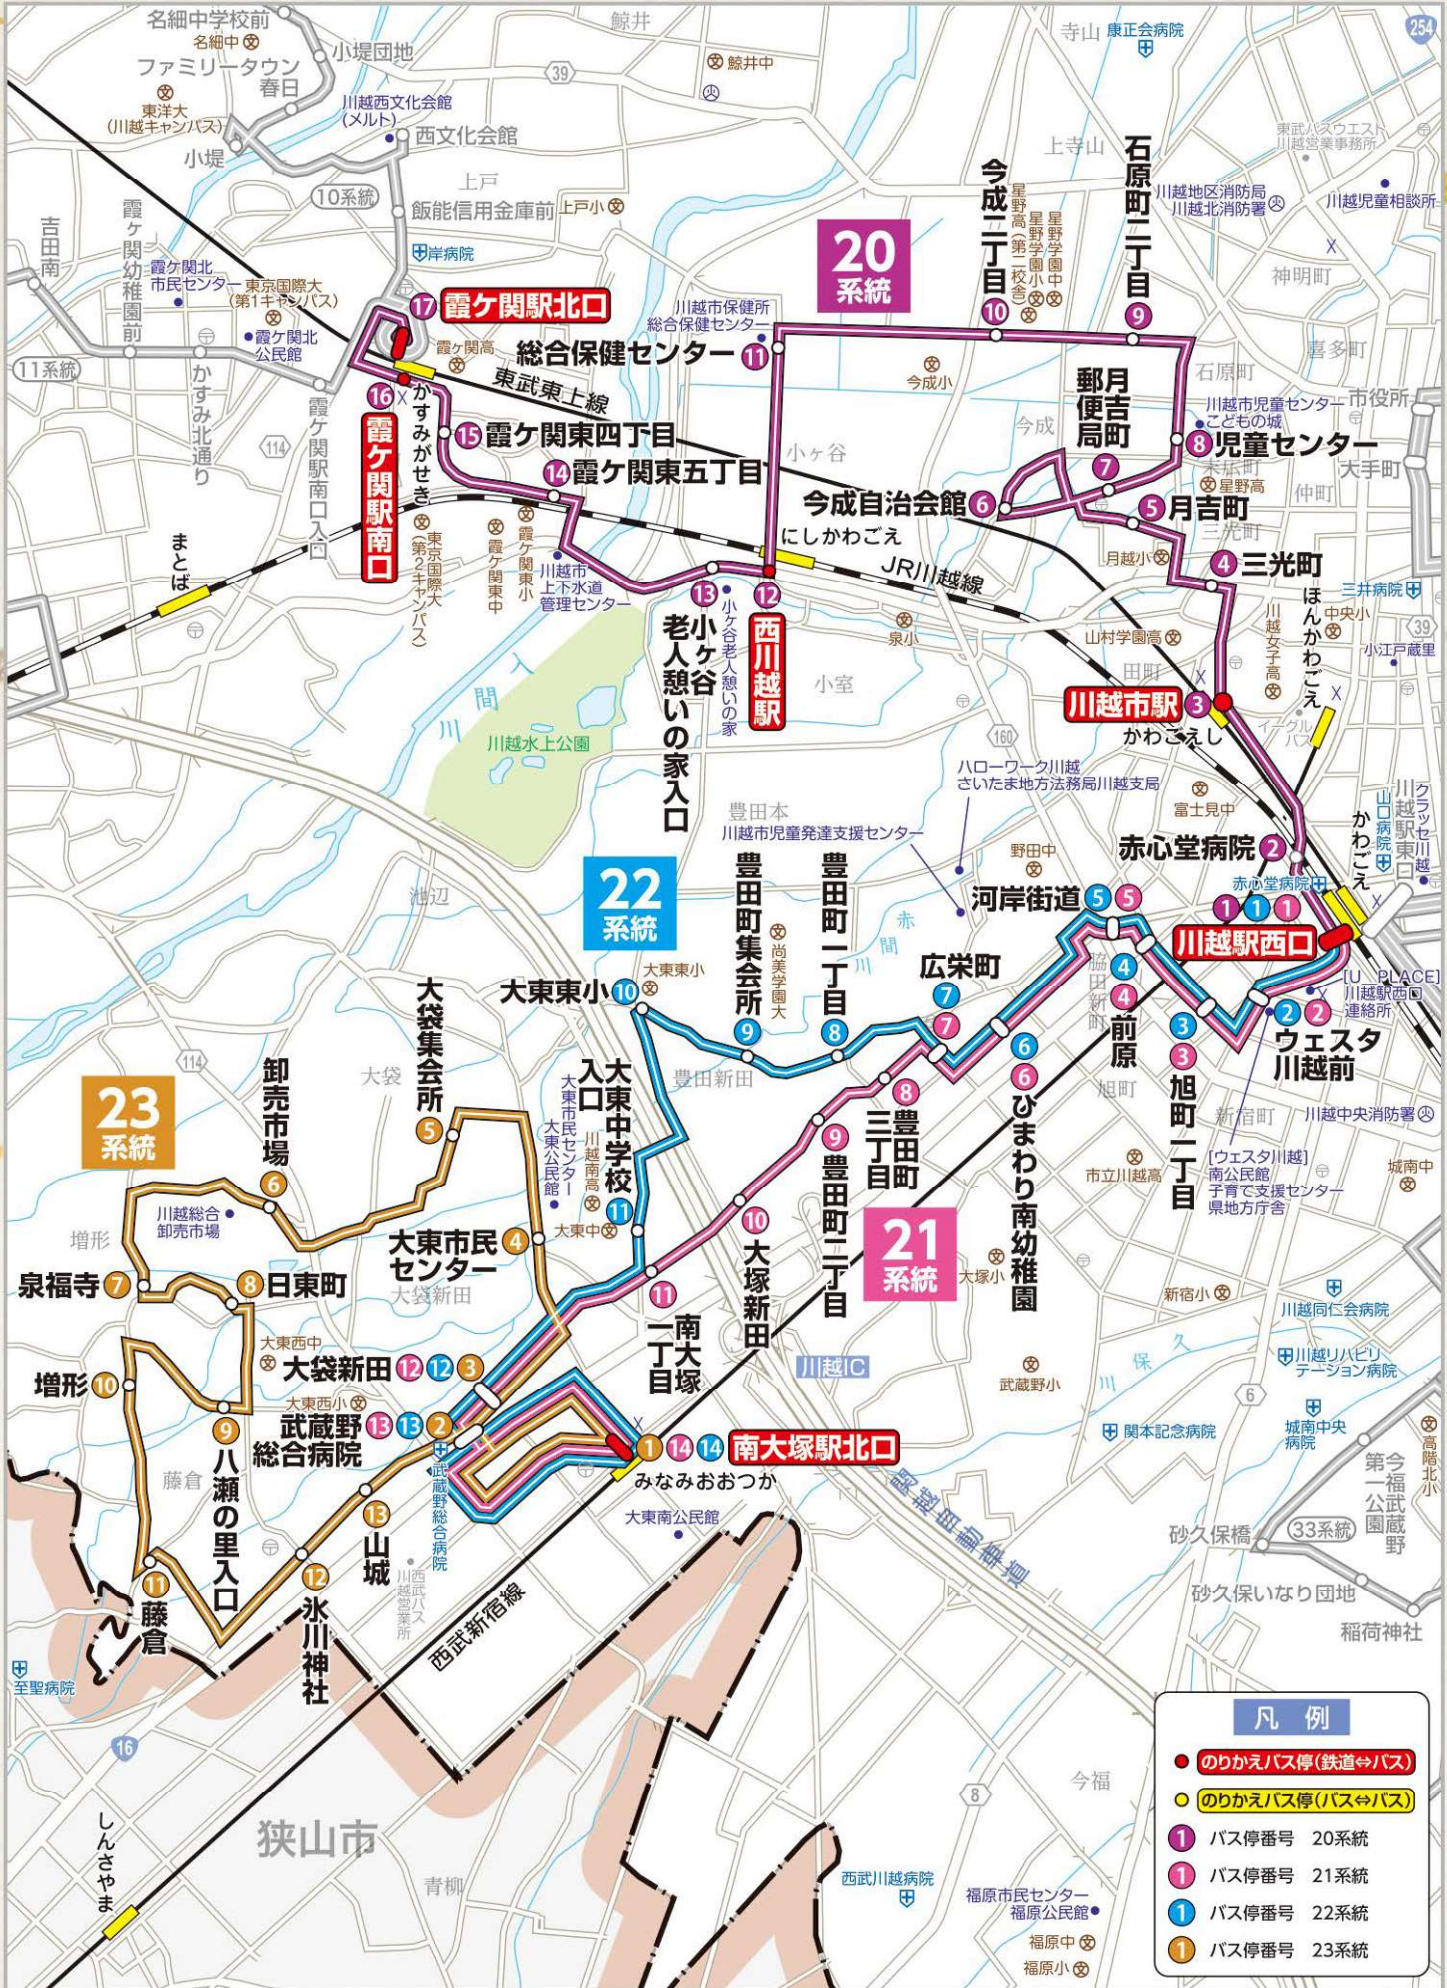

20  
系統

21  
系統

22  
系統

23  
系統

# 路線図・時刻表

川越シャトル時刻表

索引図・路線図

のりば案内図

路線図

シャトル概要

シャトル索引図

シャトル時刻表

## 20 系統 川越駅西口～総合保健センター～霞ヶ関駅北口

運行:東武バスウエスト  
運休日:12月29日～1月3日

※ ◆は止まりません。

降車の際は、走行している自動車や自転車に注意  
 しましょう。

■ 南大塚駅北口⇒卸売市場⇒氷川神社⇒南大塚駅北口(右回り)

運休日: 12月29日~1月3日

ダイヤ	番号	バス停名	のりかえ	1便
平日	①	南大塚駅北口	西武	15:00
	②	武蔵野総合病院(病院側)		15:04
	③	大袋新田		15:05
	④	大東市民センター		15:08
	⑤	大袋集会所		15:10
	⑥	卸売市場		15:13
	⑦	泉福寺		15:15
	⑧	日東町		15:17
	⑨	八瀬の里入口		15:19
	⑩	増形		15:20
	⑪	藤倉		15:22
	⑫	氷川神社		15:25
	⑬	山城		15:26
⑭	武蔵野総合病院(駐車場側)		15:28	
①	南大塚駅北口	西武	15:33	