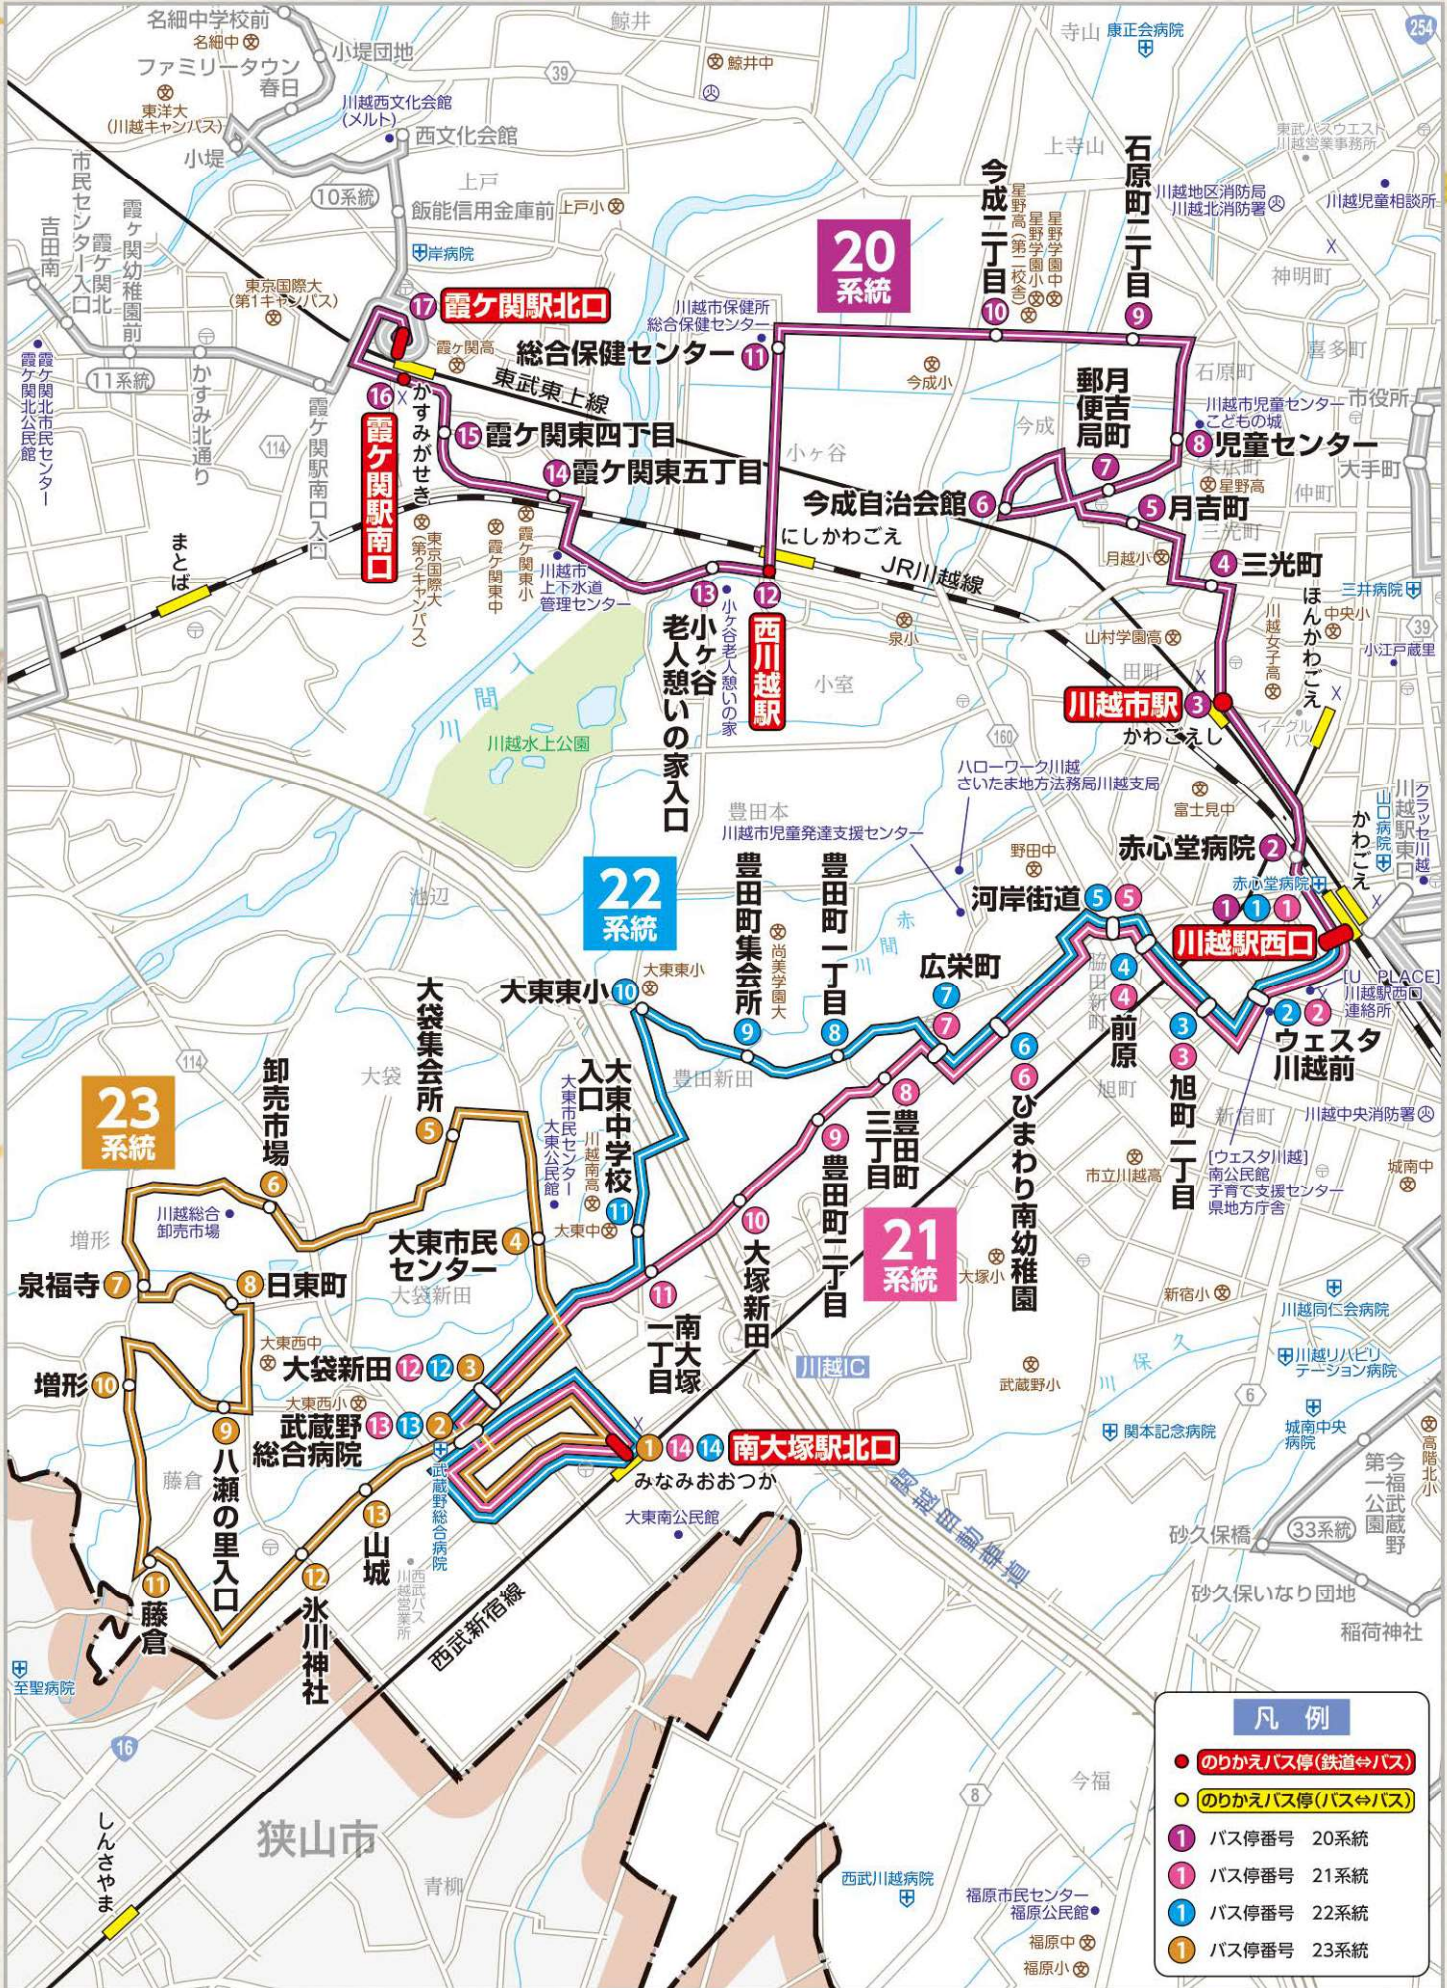

20
系統

21
系統

22
系統

23
系統

路線図・時刻表

川越シャトル時刻表

凡例	
	のりかえバス停(鉄道⇄バス)
	のりかえバス停(バス⇄バス)
	バス番号 20系統
	バス番号 21系統
	バス番号 22系統
	バス番号 23系統

索引図・路線図

のりば案内図

路線図

シャトル概要

シャトル索引図

シャトル時刻表

高速バス

主な公共施設

20 系統 川越駅西口～総合保健センター～霞ヶ関駅北口

運行:東武バスウエスト
運休日:12月29日～1月3日

川越駅西口⇒総合保健センター⇒霞ヶ関駅北口

ダイヤ	番号	バス停名	のりかえ	1 便	2 便	3 便	4 便	5 便	6 便
平日	1	川越駅西口	JR 東武 高速	07:26	09:08	12:15	13:54	16:12	17:10
	2	赤心堂病院		07:27	09:09	12:16	13:55	16:13	17:11
	3	川越市駅	東武	07:29	09:11	12:18	13:57	16:15	17:13
	4	三光町		07:31	09:13	12:20	13:59	16:17	17:15
	5	月吉町		07:33	09:15	12:22	14:01	16:19	17:17
	6	今成自治会館		07:35	09:17	12:24	14:03	16:21	17:19
	7	月吉町郵便局		07:36	09:18	12:25	14:04	16:22	17:20
	8	児童センター		07:38	09:20	12:27	14:06	16:24	17:22
	9	石原町二丁目		07:40	09:22	12:29	14:08	16:26	17:24
	10	今成二丁目		07:41	09:23	12:30	14:09	16:27	17:25
	11	総合保健センター		07:44	09:26	12:33	14:12	16:30	17:28
	12	西川越駅	JR	07:49	09:33	12:38	14:19	16:37	17:33
	13	小ヶ谷老人憩いの家入口		07:50		12:39			17:34
	14	霞ヶ関東五丁目		07:53		12:42			17:37
	15	霞ヶ関東四丁目		07:54		12:43			17:38
	16	霞ヶ関駅南口	東武	07:55		12:44			17:39
	17	霞ヶ関駅北口	東武	08:13		13:02			17:57

※ ◆は止まりません。

降車の際は、走行している自動車や自転車に注意
 しましょう。

■ 南大塚駅北口⇒卸売市場⇒氷川神社⇒南大塚駅北口(右回り)

運休日:12月29日~1月3日

ダイヤ	番号	バス停名	のりかえ	1便
平日	①	南大塚駅北口	西武	15:00
	②	武蔵野総合病院(病院側)		15:04
	③	大袋新田		15:05
	④	大東市民センター		15:08
	⑤	大袋集会所		15:10
	⑥	卸売市場		15:13
	⑦	泉福寺		15:15
	⑧	日東町		15:17
	⑨	八瀬の里入口		15:19
	⑩	増形		15:20
	⑪	藤倉		15:22
	⑫	氷川神社		15:25
	⑬	山城		15:26
②	武蔵野総合病院(駐車場側)		15:28	
①	南大塚駅北口	西武	15:33	