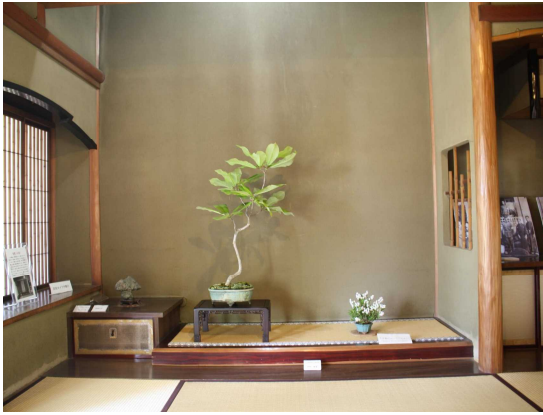

盆栽・水石の展示（４月）

3月31日、4月1日 日本盆栽協会川越支部

タンチョウソウ（丹頂草）

シラネアオイ（白根葵）

4月14、15日 日本盆栽協会川越支部

赤松

岩だれ

4月21, 22日 日本盆栽協会川越支部