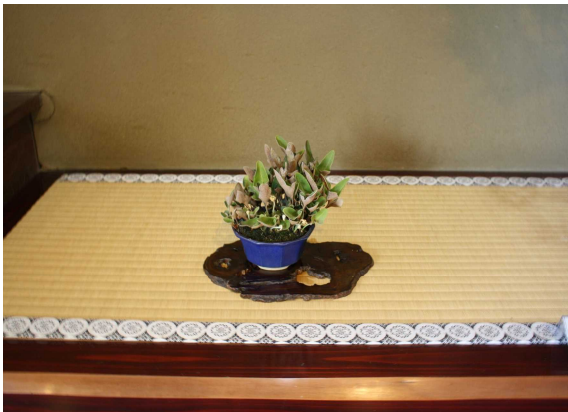

盆栽・水石の展示（４月）

3月31日、4月1日 日本盆栽協会川越支部

タンチョウソウ（丹頂草）

シラネアオイ（白根葵）

4月14、15日 日本盆栽協会川越支部

赤松

岩だれ

4月21, 22日 日本盆栽協会川越支部