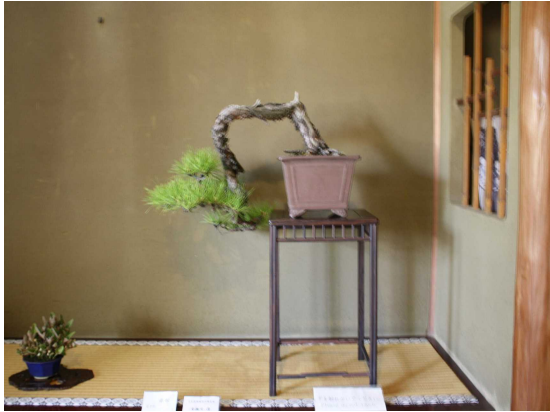

盆栽・水石の展示（４月）

3月31日、4月1日 日本盆栽協会川越支部

タンチョウソウ（丹頂草）

シラネアオイ（白根葵）

4月14、15日 日本盆栽協会川越支部

赤松

岩だれ

4月21, 22日 日本盆栽協会川越支部