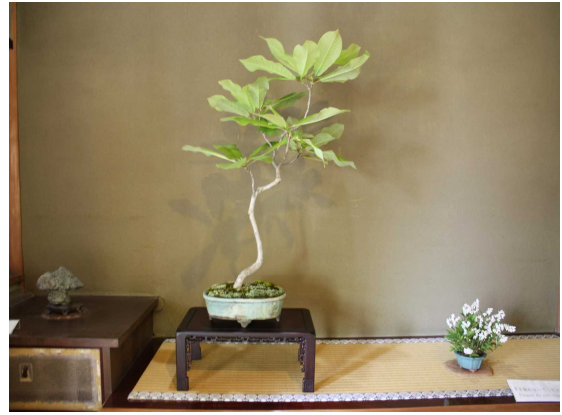

盆栽・水石の展示（４月）

3月31日、4月1日 日本盆栽協会川越支部

タンチョウソウ（丹頂草）

シラネアオイ（白根葵）

4月14、15日 日本盆栽協会川越支部

赤松

岩だれ

4月21, 22日 日本盆栽協会川越支部