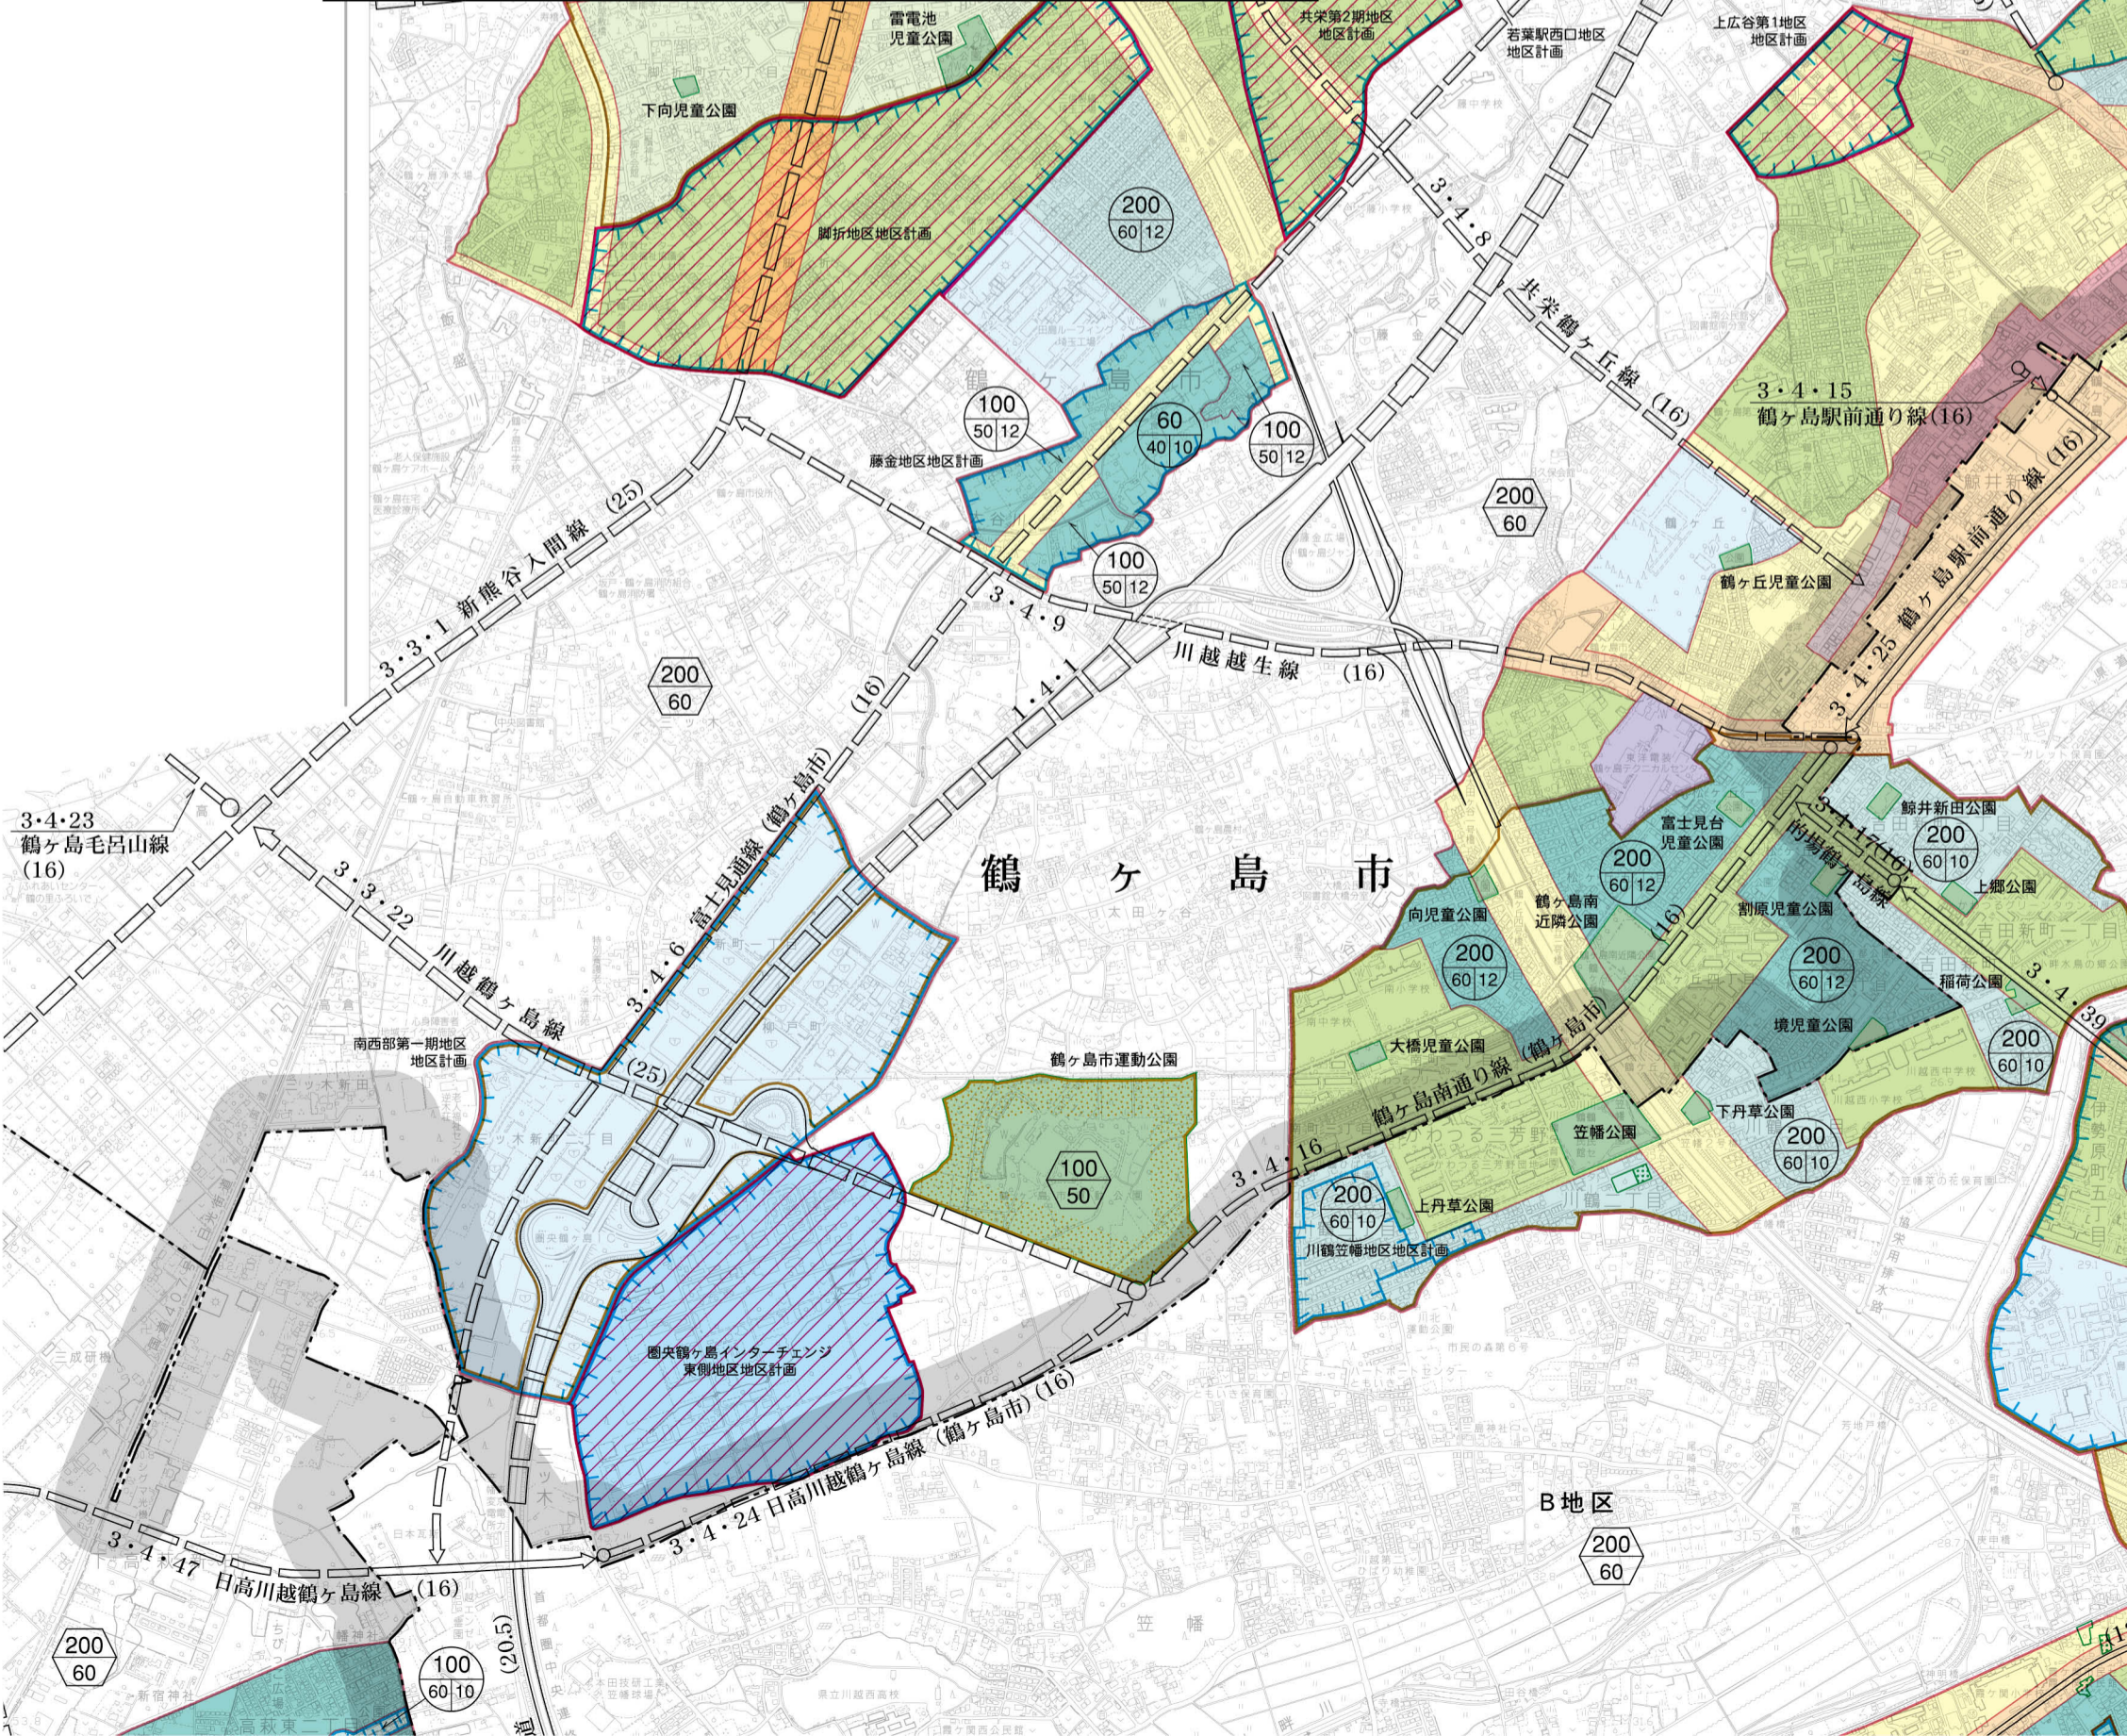

市街地拡大図 S = 1 : 7,500

鶴ヶ島市

B地区