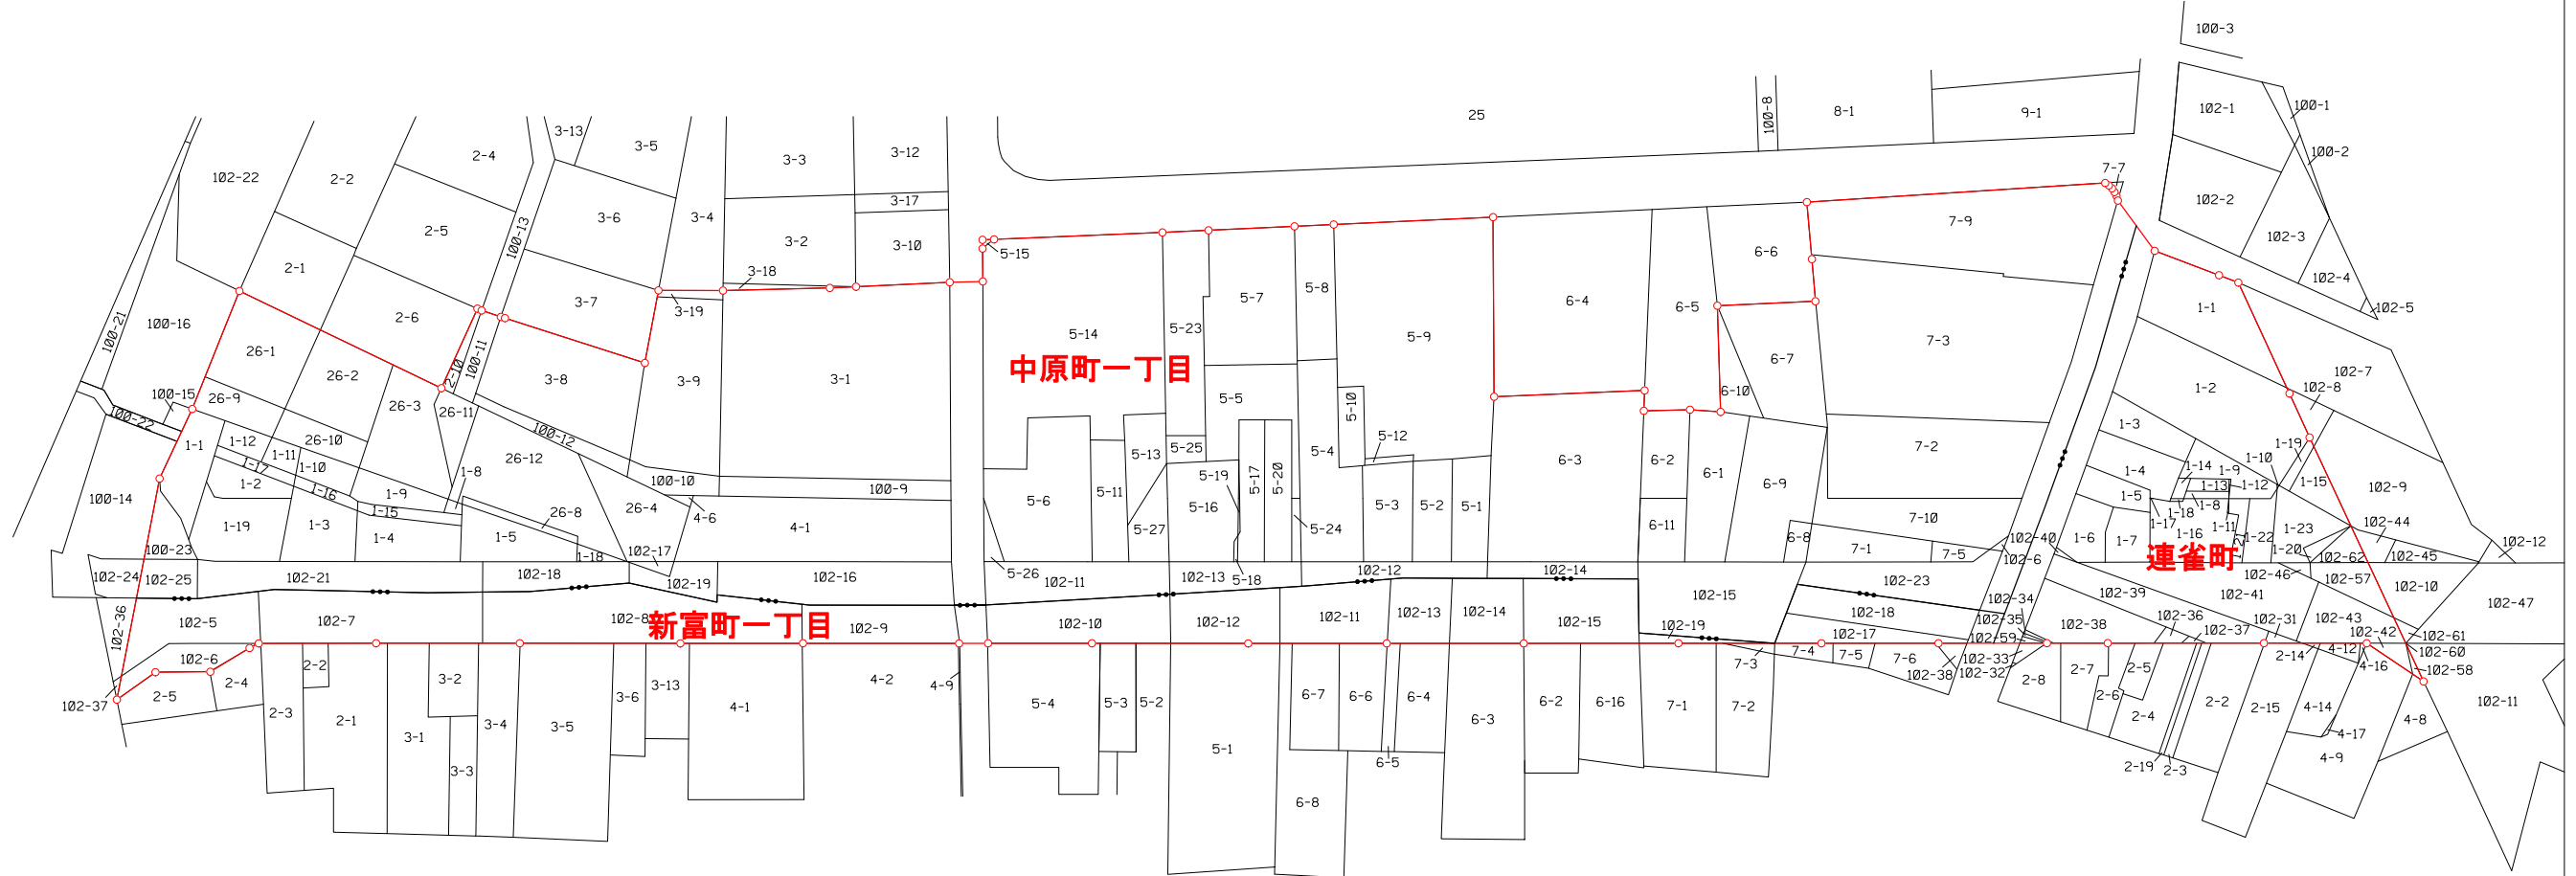

平成二十七年十一月

凡例	
地区界	—○—
大字界	—●●●—
町名	中原町一丁目

川  
越  
市