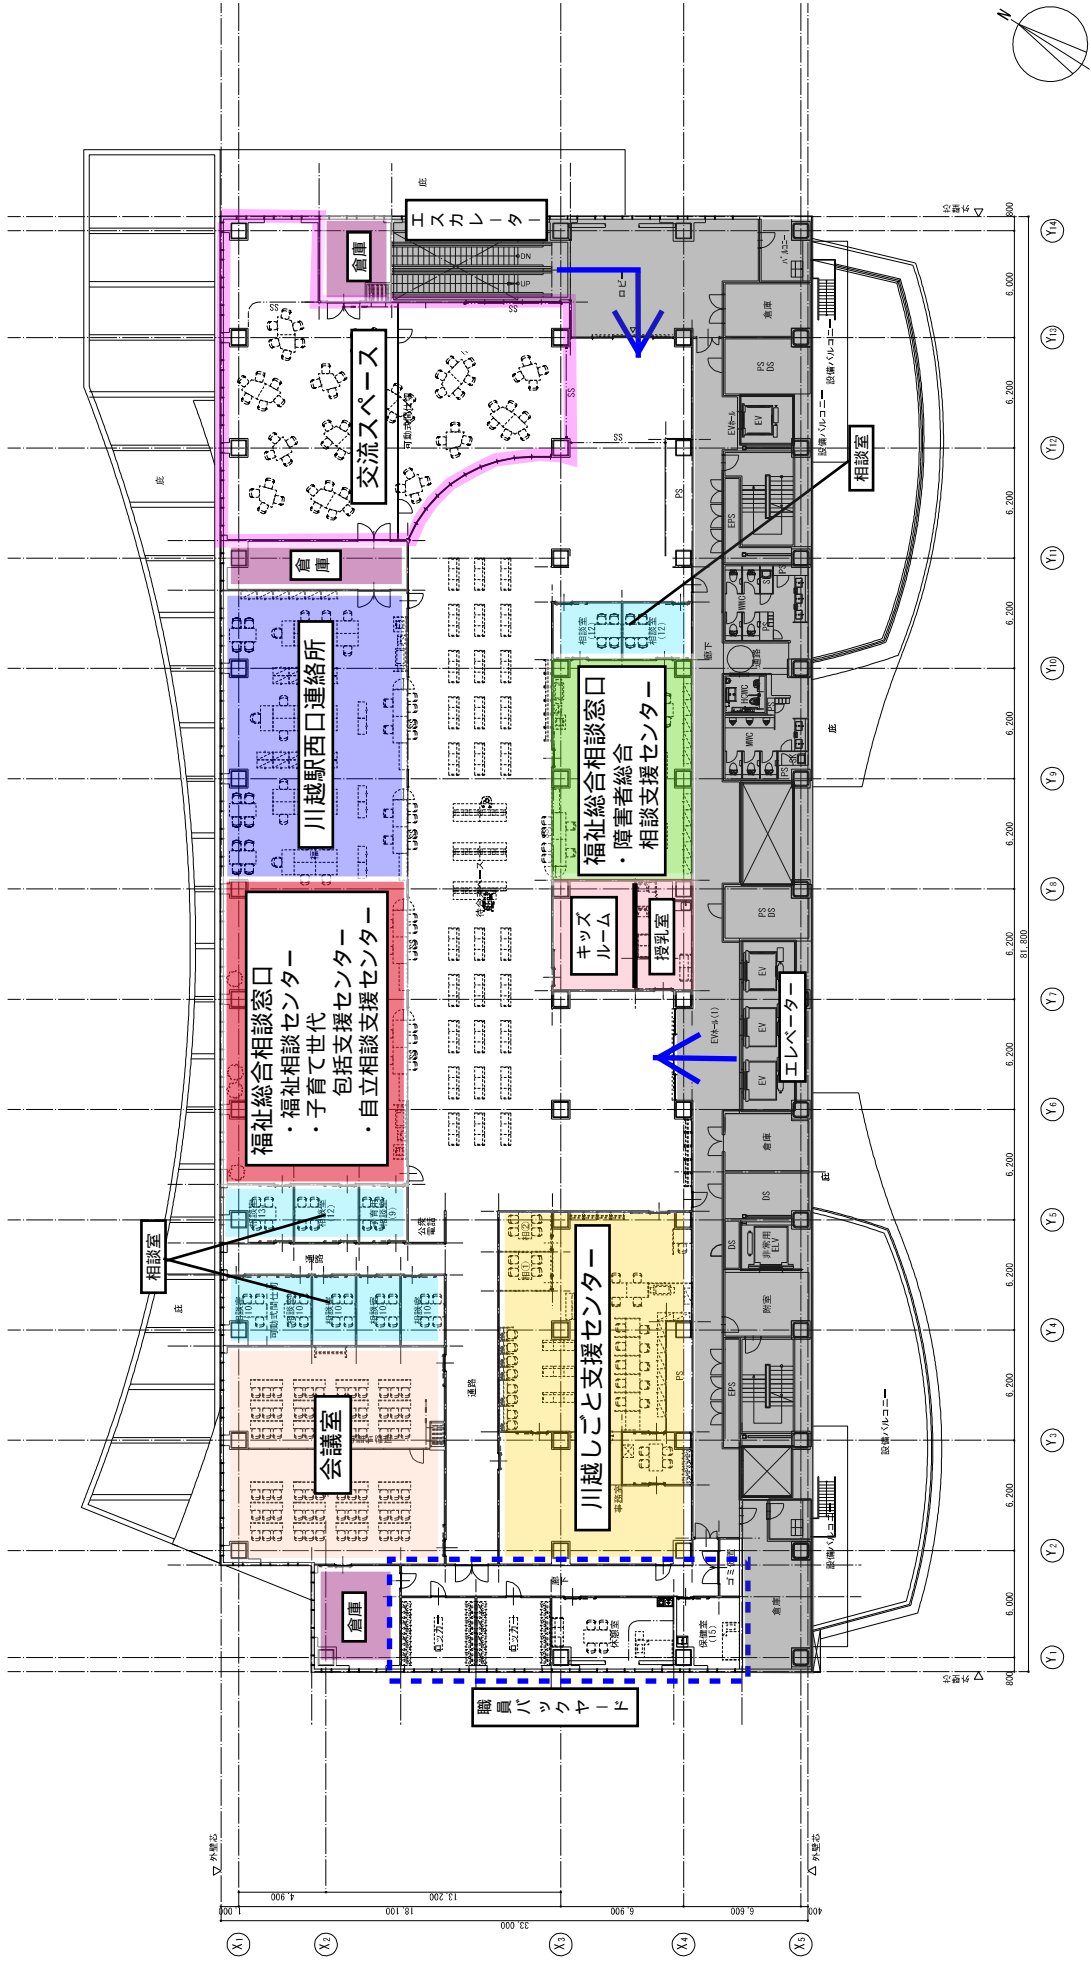

川越市民サービスステーションレイアウト 西口複合施設（3階）

※図上の机・椅子等はあくまで配置イメージであり、実際とは異なります。
 ※グレーの網かけ部分は、西口複合施設の共用部分です。

← ウェスタ方面

川越駅方面 →