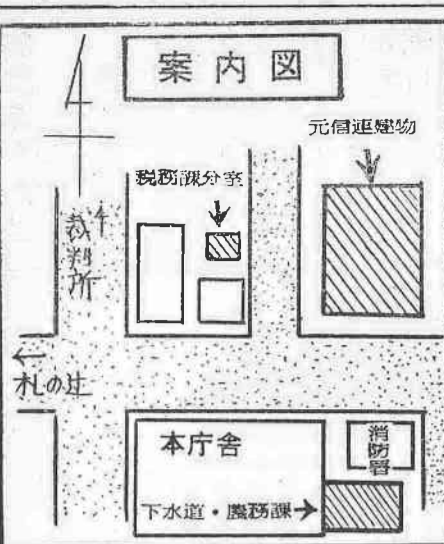

川越市の交通傷害保険

5月から始まる

4月中に加入しましょう

市民のみならず、川越市では、ひとまず交通傷害に備えて、不幸にして傷害を受けた方々に経済的な救済を与える方法として市条例により「市民交通傷害保障制度」を実施することを定めまし

加入できる方は

原則として、川越市に住民登録がしてある方、または、外国人登録がしてある方などなだでも加入できます。

保険料金は

この制度は、わずかな掛金で、しかも手帳に加入ができ、傷害を受けられたときは、届出るとすぐ支給されるという利点があります。今のような交通事情では、いつ、

契約期間は

五月一日から翌年四月三十日まで一年契約です。

保険金額は

全額どこであれれた交通事故であつても次の額が支払われます。一「死」の場合(事故発生百八十八日以内) 五十万円

土木・農務課など移転

元信連建物を分室に使用

市役所の元信連建物を分室として使つた建物(元信連分室)として使つてこたになりました。このため、四月十日ごろから、市役所建設部の各課や農務課などが、次のとおり配置がえになります。

四月の火災予防

稲がおりて草花や農作物に被害強い南風が吹くと、急に気温が

不良を見逃さないよう

やさしい一声を

四月は子どもたちにとって希望に燃えた新しい出発の月です。子どもを非行を防いで、夢と希望をすなわに伸ばしていくためには、社会のすべての人々が、子どもたちに愛情をもって接すること

- ① たばこをすすっている少年
  ② 明らかに急ぎしていると思える・中学生
  ③ パチンコ・スマートボールなどの遊技場へ出入りしている小中学生
  ④ 婦女子をかかっている少年
  ⑤ 保護者と同様しないで、盛り場を遊び歩いている児童や幼児
  ⑥ その他非行のおそれのある行ないをしている少年