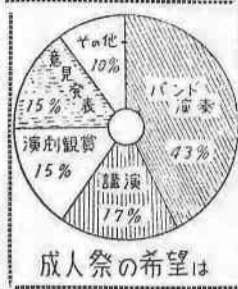

狭かつた会場、むずかしい服装問題

『広報と成人式』の世論調査まとめ

「市民の声を市政に」という目的で、庶務課広報係では、毎年一回世論調査を行なっています。昭和三十六年度は「成人式と広報」の世論調査を実施しました。調査の内容は、ことしからはじめて全市一本の成人式を行ないましたので、その成人式の感想と、広報についてのものです。今後の成人式や広報に対する貴重な資料となるものです。この世論調査の結果を、来年はもっとよい成人式を行ないたいと悪かつた回答率

成人式について