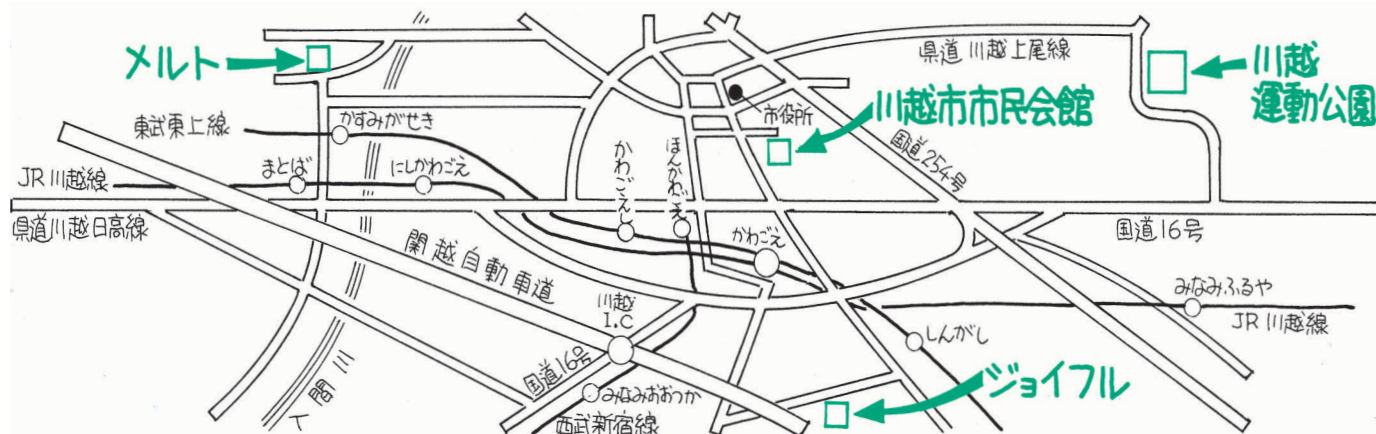

ホール 座席数358席・車いす席5席

開催日	催し物名
28日(日)	ふうりんカラオケ教室発表会

- 市民会館は駐車場が狭いため、来場には電車・バスなどの交通機関をご利用ください。
- 各ホールの平成19年12月の利用申し込みは、1月4日(休)、午前9時~10時です。

川越運動公園

しも おいぶくろ 下老袋388-1 休館日=火曜日

総合体育館・TEL224-8765

開催日	催し物名
8日(祝)	第58回川越市成人式
13日(土)	レインボーカップ(エアロビクス)
14日(日)	市民体育祭 卓球の部
20日(土)	川越市中学校体育連盟バスケットボール冬季大会
21日(日)	川越市中学校体育連盟バレーボール冬季大会
27日(土)	第16回春の全国小学校ドッジボール選手権大会予選
28日(日)	第12回川越市インドア選手権(ソフトテニス)

*その他の専用使用日=5日(金)~7日(日)

陸上競技場・TEL224-8881

工事のため、使用できません。

テニスコート・TEL224-8765

開催日	催し物名
13日(土)	川越市中学生1年生大会ソフトテニスの部
17日(水)	埼玉スポーツ祭典レディース大会
28日(日)	川越市会長杯男子

*その他の専用使用日=8日(祝)・20日(土)

お出かけナビ ＜1月＞

催し物などの内容は、主催者の都合で変更になることがあります。
掲載内容以外にも、催し物が行われる場合があります。